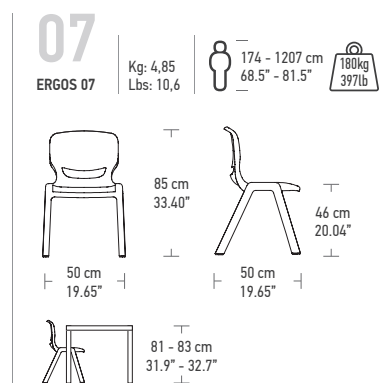

ERGOS ONE

SIZES

COLORS

LOGISTICS:

REF.	UN. / PALLET	PALLET DIM. (cm)	UN. / CONTAINER 20"	UN. / CONTAINER 40"
ERGOS 01	153	120,5 x 100,5 x 170A	1.377	3.060
ERGOS 02	153	120,5 x 100,5 x 170A	1.377	3.060
ERGOS 03	64	110,5 x 100 x 217A	560	1.344
ERGOS 04	64	110,5 x 100 x 219A	560	1.344
ERGOS 05	48	130 x 110 x 218A	384	864
ERGOS 06	44	130 x 110 x 220A	352	792
ERGOS 07	40	130 x 110 x 211A	320	720