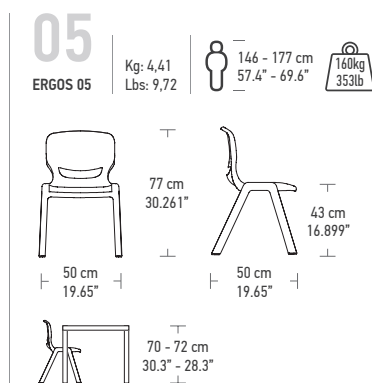

ERGOS ONE

SIZES

COLORS

LOGISTICS:

REF.	UN. / PALLET	PALLET DIM. (cm)	UN. / CONTAINER 20"	UN. / CONTAINER 40"
ERGOS 01	153	120,5 x 100,5 x 170A	1.377	3.060
ERGOS 02	153	120,5 x 100,5 x 170A	1.377	3.060
ERGOS 03	64	110,5 x 100 x 217A	560	1.344
ERGOS 04	64	110,5 x 100 x 219A	560	1.344
ERGOS 05	48	130 x 110 x 218A	384	864
ERGOS 06	44	130 x 110 x 220A	352	792
ERGOS 07	40	130 x 110 x 211A	320	720