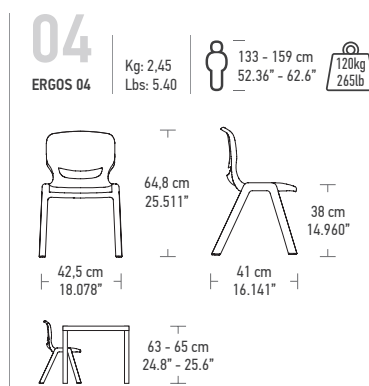

ERGOS ONE

SIZES

COLORS

LOGISTICS:

REF.	UN. / PALLET	PALLET DIM. (cm)	UN. / CONTAINER 20"	UN. / CONTAINER 40"
ERGOS 01	153	120,5 x 100,5 x 170A	1.377	3.060
ERGOS 02	153	120,5 x 100,5 x 170A	1.377	3.060
ERGOS 03	64	110,5 x 100 x 217A	560	1.344
ERGOS 04	64	110,5 x 100 x 219A	560	1.344
ERGOS 05	48	130 x 110 x 218A	384	864
ERGOS 06	44	130 x 110 x 220A	352	792
ERGOS 07	40	130 x 110 x 211A	320	720