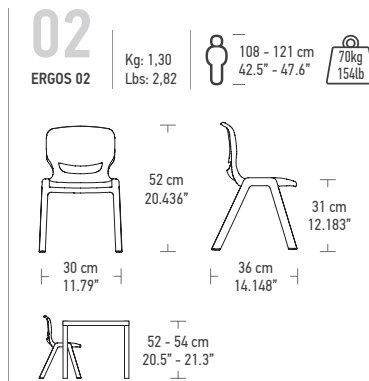

ERGOS ONE

SIZES

COLORS

LOGISTICS:

REF.	UN. / PALLET	PALLET DIM. (cm)	UN. / CONTAINER 20"	UN. / CONTAINER 40"
ERGOS 01	153	120,5 x 100,5 x 170A	1.377	3.060
ERGOS 02	153	120,5 x 100,5 x 170A	1.377	3.060
ERGOS 03	64	110,5 x 100 x 217A	560	1.344
ERGOS 04	64	110,5 x 100 x 219A	560	1.344
ERGOS 05	48	130 x 110 x 218A	384	864
ERGOS 06	44	130 x 110 x 220A	352	792
ERGOS 07	40	130 x 110 x 211A	320	720