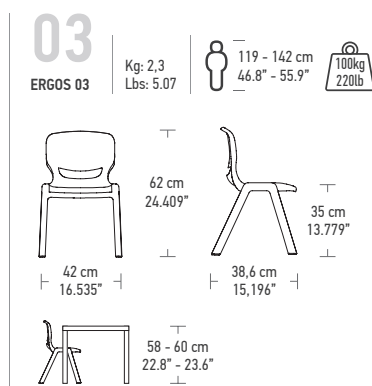

ERGOS ONE

SIZES

COLORS

LOGISTICS:

REF.	UN. / PALLET	PALLET DIM. (cm)	UN. / CONTAINER 20"	UN. / CONTAINER 40"
ERGOS 01	153	120,5 x 100,5 x 170A	1.377	3.060
ERGOS 02	153	120,5 x 100,5 x 170A	1.377	3.060
ERGOS 03	64	110,5 x 100 x 217A	560	1.344
ERGOS 04	64	110,5 x 100 x 219A	560	1.344
ERGOS 05	48	130 x 110 x 218A	384	864
ERGOS 06	44	130 x 110 x 220A	352	792
ERGOS 07	40	130 x 110 x 211A	320	720