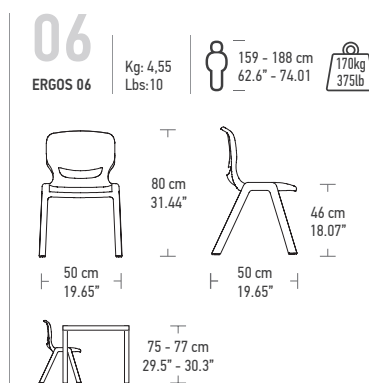

ERGOS ONE

SIZES

COLORS

LOGISTICS:

REF.	UN. / PALLET	PALLET DIM. (cm)	UN. / CONTAINER 20"	UN. / CONTAINER 40"
ERGOS 01	153	120,5 x 100,5 x 170A	1.377	3.060
ERGOS 02	153	120,5 x 100,5 x 170A	1.377	3.060
ERGOS 03	64	110,5 x 100 x 217A	560	1.344
ERGOS 04	64	110,5 x 100 x 219A	560	1.344
ERGOS 05	48	130 x 110 x 218A	384	864
ERGOS 06	44	130 x 110 x 220A	352	792
ERGOS 07	40	130 x 110 x 211A	320	720