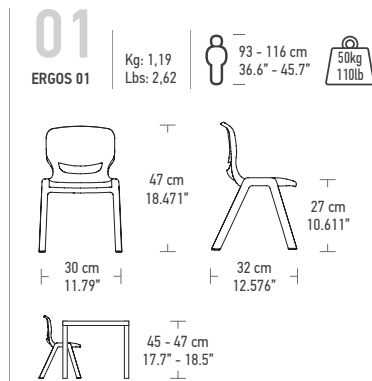

ERGOS ONE

SIZES

COLORS

LOGISTICS:

REF.	UN. / PALLET	PALLET DIM. (cm)	UN. / CONTAINER 20"	UN. / CONTAINER 40"
ERGOS 01	153	120,5 x 100,5 x 170A	1.377	3.060
ERGOS 02	153	120,5 x 100,5 x 170A	1.377	3.060
ERGOS 03	64	110,5 x 100 x 217A	560	1.344
ERGOS 04	64	110,5 x 100 x 219A	560	1.344
ERGOS 05	48	130 x 110 x 218A	384	864
ERGOS 06	44	130 x 110 x 220A	352	792
ERGOS 07	40	130 x 110 x 211A	320	720